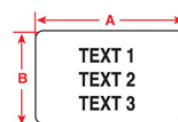

Étiquettes pour BMP51

Figure	Réf.	Désignation		Largeur (mm) A	Hauteur B	Longueur (mm) C	Réf. Brady	Quantité	€
Étiquettes en polyester blanc B-422									
1	814094	Étiquettes		12,7	12,7 mm	-	M-7-422	280	NC -
Étiquettes auto-protégées en polyester B-461 pour azote liquide en polyester blanc									
3	814103	Étiquettes avec partie laminante transparente		55,88	12,7 mm	19,05	M-74-461	140	NC -
3	814107	Étiquettes avec partie laminante transparente		44,45	25,4 mm	25,4	M-125-461	180	NC -
3	814115	Étiquettes avec partie laminante transparente		28,58	9,53 mm	19,05	M-123-461	360	NC -
3	814110	Étiquettes avec partie laminante transparente		28,58	12,7 mm	19,05	M-122-461	360	NC -
3	814114	Étiquettes avec partie laminante transparente		57,15	38,10 mm	31,75	M-129-461	140	NC -
3	814113	Étiquettes avec partie laminante transparente		95,25	38,1 mm	31,75	M-119-461	80	NC -
Étiquettes en polyester blanc adhésif renforcé									
1	814118	Étiquettes avec adhésif renforcé		50,8	25,4 mm	-	M-20-483	140	NC -
Étiquettes en polyester blanc freezerbondz									
1	814121	Étiquettes en polyester blanc pour cryogénie B-490		41,91	12,7	-	M-124-490	180	NC -
4	814133	Étiquettes en PE blanc pr cryogénie B-492 tube + bouchon		25,4	12,7 + ø 11,2	-	M-117-492	240	NC -
-	814338	Étiquettes		41,28	15,24	9,53	M-95-492	200	NC -
2	814343	Étiquettes		7,62	12,7	-	MC-500-492	1	NC -
Étiquettes en polyester blanc B-422									
1	814278	Étiquettes		25,4	25,4	-	M-49-422	260	NC -
Figure	Réf.	Désignation	Couleur	Largeur (mm) A	Hauteur B	Longueur (mm) C	Réf. Brady	Quantité	€
Bandes continues de vinyle hautes performances B-595, différents coloris (orange, blanc, jaune)									
2	814166	Bande continue avec écriture noire	Orange	12,7	7,62 m	-	MC-500-595-OR-BK	-	NC -
2	814167	Bande continue avec écriture noire	Orange	25,4	7,62 m	-	MC-1000-595-OR-BK	-	NC -
2	814168	Bande continue avec écriture noire	Orange	38,1	7,62 m	-	MC-1500-595-OR-BK	-	NC -
2	814171	Bande continue avec écriture noire	Blanc	38,1	7,62 m	-	MC-1500-595-WT-BK	-	NC -
2	814172	Bande continue avec écriture noire	Jaune	12,7	7,62 m	-	MC-500-595-YL-BK	-	NC -
2	814173	Bande continue avec écriture noire	Jaune	25,4	7,62 m	-	MC-1000-595-YL-BK	-	NC -
2	814174	Bande continue avec écriture noire	Jaune	38,1	7,62 m	-	MC-1500-595-YL-BK	-	NC -
2	814176	Bande continue avec écriture rouge	Blanc	25,4	7,62 m	-	MC-1000-595-WT-RD	-	NC -
2	814177	Bande continue avec écriture rouge	Blanc	38,1	7,62 m	-	MC-1500-595-WT-RD	-	NC -
2	814180	Bande continue avec écriture blanche	Bleu	38,1	7,62 m	-	MC-1500-595-BL-WT	-	NC -
2	814183	Bande continue avec écriture blanche	Vert	38,1	7,62 m	-	MC-1500-595-GN-WT	-	NC -
2	814186	Bande continue avec écriture blanche	Rouge	38,1	7,62 m	-	MC-1500-595-RD-WT	-	NC -
Étiquettes en tissu nylon B-499, différents coloris (orange, blanc, jaune)									
5	814149	Étiquettes (Fig. 1)	Blanc	ø 12,7	-	-	M-83-499	240	NC -