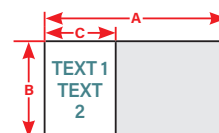

Étiquettes pour BMP51