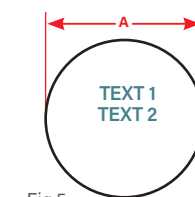

Fig.5

Autres couleurs disponibles : nous consulter

Astuce

Autres étiquettes pour BMP51 page suivante