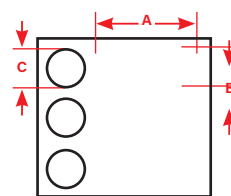

Étiquettes pour BMP51