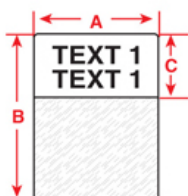

Fig.7

Étiquettes pour BMP51

Figure	Réf.	Désignation	Couleur	Largeur (mm) A	Hauteur (mm) B	Longueur (mm) C	Réf. Brady	Quantité	€
Étiquettes autoadhésives en vinyle B-427									
7	814282	Étiquettes	Blanc	25,4	12,7	9,53	M-47-427	360	NC -